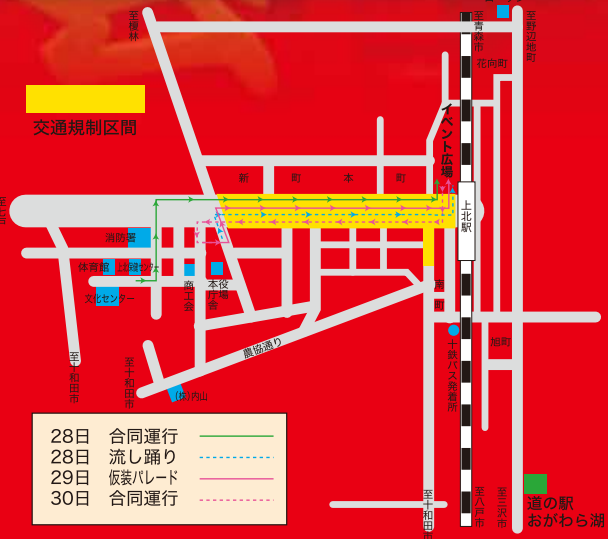

山車運行

28日	合同運行	—
28日	流し踊り	---
29日	仮装パレード	---
30日	合同運行	---

■主催／東北町・東北町観光協会・上北町商工会 TEL.56-2335 ■主管／秋まつり実行委員会(商工会内)

「求む!君の勇気と正義感」警察官B募集中／七戸警察署

再生紙を使用しています。